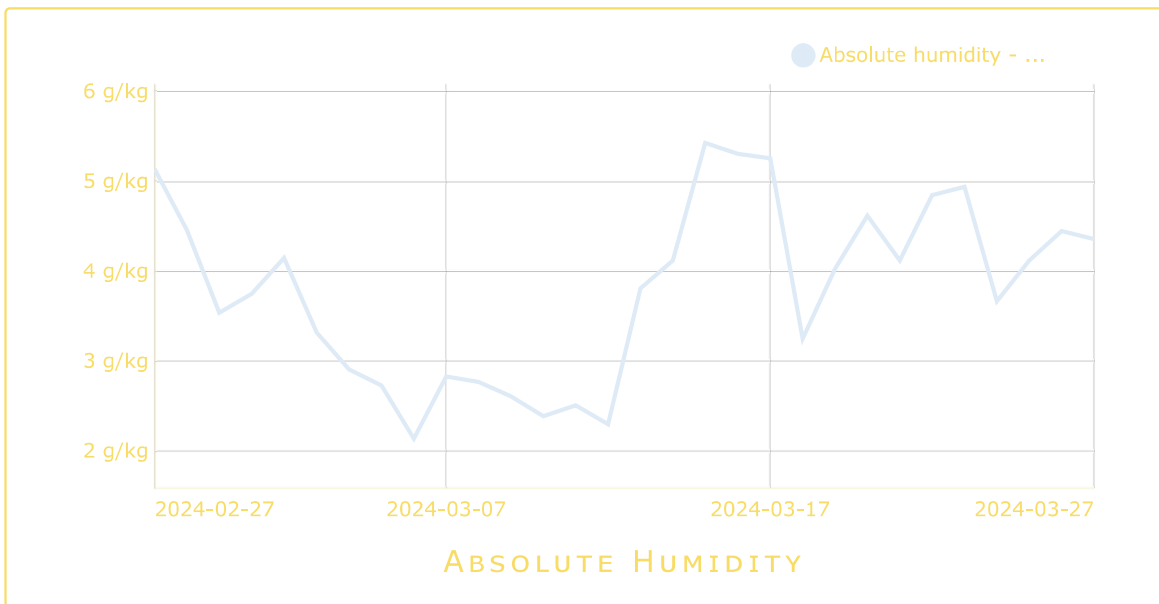

Svarīgi zināt !

Šeit atspoguļotie dati ir ar dienas intervālu. Savukārt sensoru rādījumi uz lauka tiek nolasīti ar 15 min. intervālu. Uzrādītās vērtības tiek atspoguļotas kā aprēķinātā vērtība katram rādījumam pēc saviem principiem (sk. paskaidrojumus pie katra grafika)

Nokrišņu daudzums (*kopējais nokrišņu daudzums attiecīgajā dienā*)

Vēja virziens (*vidējās vērtības %, t.i. cik procentuāli attiecīgajā laika periodā (30 vai 60 dienās) vējš pūtis noteiktā virzienā*)

Vēja stiprums (*maksimālā vērtība attiecīgajā dienā*)