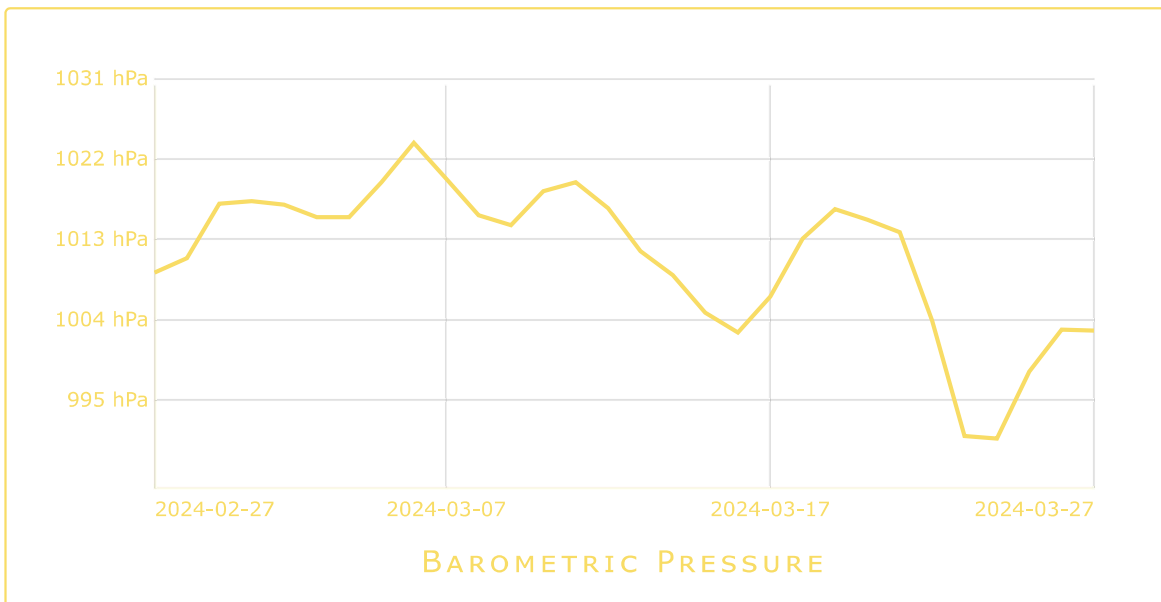

Very berry datu vēsture

Pēdējās 30 dienas **ATJAUNOT DATUS**

Ieteikums ieejot lapā pēc ilgāka laika nospieš **ATJAUNOT DATUS**. Īpaši ja lapas augša parādās uzraksts “Notification” vai citāds kļūdas paziņojums. Lai gan datiem jāatjaunojas automātiski reizēm tā var nenotikt

Svarīgi zināt !

Šeit atspoguļotie dati ir ar dienas intervālu. Savukārt sensoru rādījumi uz lauka tiek nolasīti ar 15 min. intervālu. Uzrādītās vērtības tiek atspoguļotas kā aprēķinātā vērtība katram rādījumam pēc saviem principiem (sk. paskaidrojumus pie katra grafika)

Temperatūra (*tiek uzrādīta maksimālā temperatūrā attiecīgajā dienā*)

Spiediens (*maksimālā spiediena mērījuma vērtība attiecīgajā dienā*)

Gaisa mitrums (*vidējais gaisa mitrums (absolūtais) attiecīgajā dienā*)

Nokrišņu daudzums (*kopējais nokrišņu daudzums attiecīgajā dienā*)

Vēja virziens (*vidējās vērtības %, t.i. cik procentuāli attiecīgajā laika periodā (30 vai 60 dienās) vējš pūtis noteiktā virzienā*)

Vēja stiprums (*maksimālā vērtība attiecīgajā dienā*)