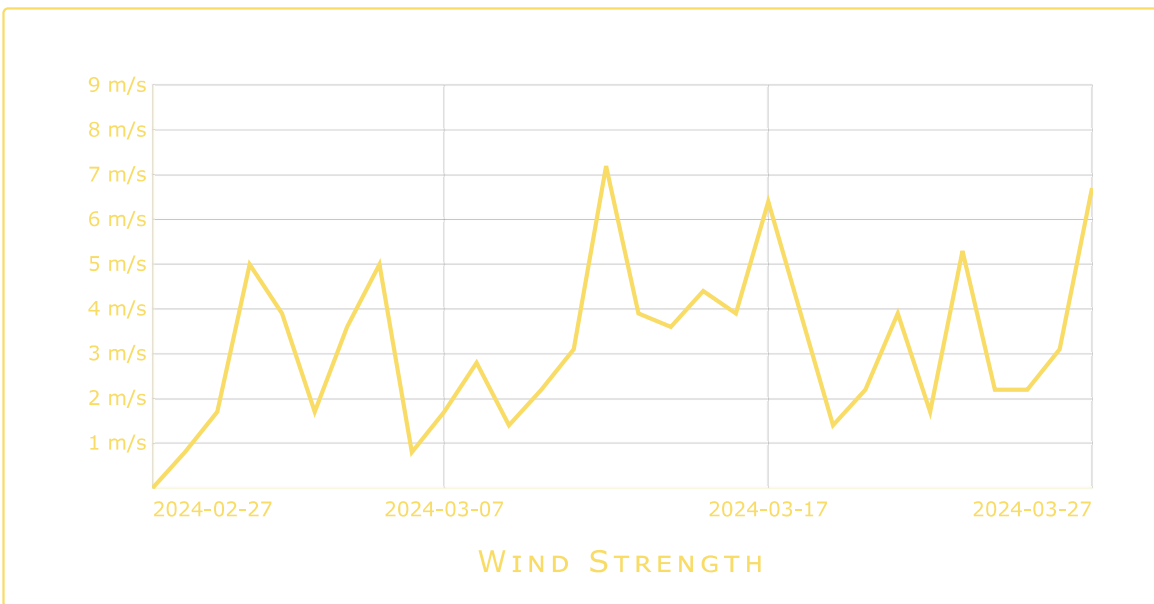

Svarīgi zināt !

Šeit atspoguļotie dati ir ar dienas intervālu. Savukārt sensoru rādījumi uz lauka tiek nolasīti ar 15 min. intervālu. Uzrādītās vērtības tiek atspoguļotas kā aprēķinātā vērtība katram rādījumam pēc saviem principiem (sk. paskaidrojumus pie katra grafika)

Nokrišņu daudzums (*kopējais nokrišņu daudzums attiecīgajā dienā*)

Vēja virziens (*vidējās vērtības %, t.i. cik procentuāli attiecīgajā laika periodā (30 vai 60 dienās) vējš pūtis noteiktā virzienā*)

Vēja stiprums (*maksimālā vērtība attiecīgajā dienā*)