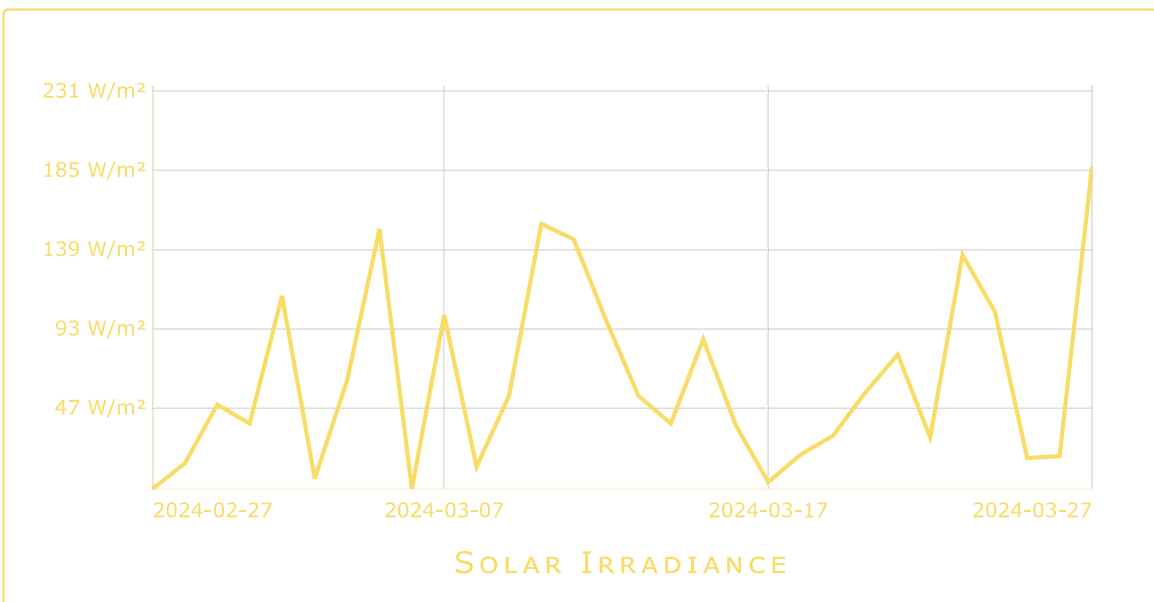

Svarīgi zināt !

Šeit atspoguļotie dati ir ar dienas intervālu. Savukārt sensoru rādījumi uz lauka tiek nolasīti ar 15 min. intervālu. Uzrādītās vērtības tiek atspoguļotas kā aprēķinātā vērtība katram rādījumam pēc saviem principiem (sk. paskaidrojumus pie katra grafika)

Nokrišņu daudzums (*kopējais nokrišņu daudzums attiecīgajā dienā*)

Vēja virziens (*vidējās vērtības %, t.i. cik procentuāli attiecīgajā laika periodā (30 vai 60 dienās) vējš pūtis noteiktā virzienā*)

Vēja stiprums (*maksimālā vērtība attiecīgajā dienā*)

Saules radiācija (vidējā vērtība attiecīgajā dienā)

UV starojums (maksimālā vērtība attiecīgajā dienā)