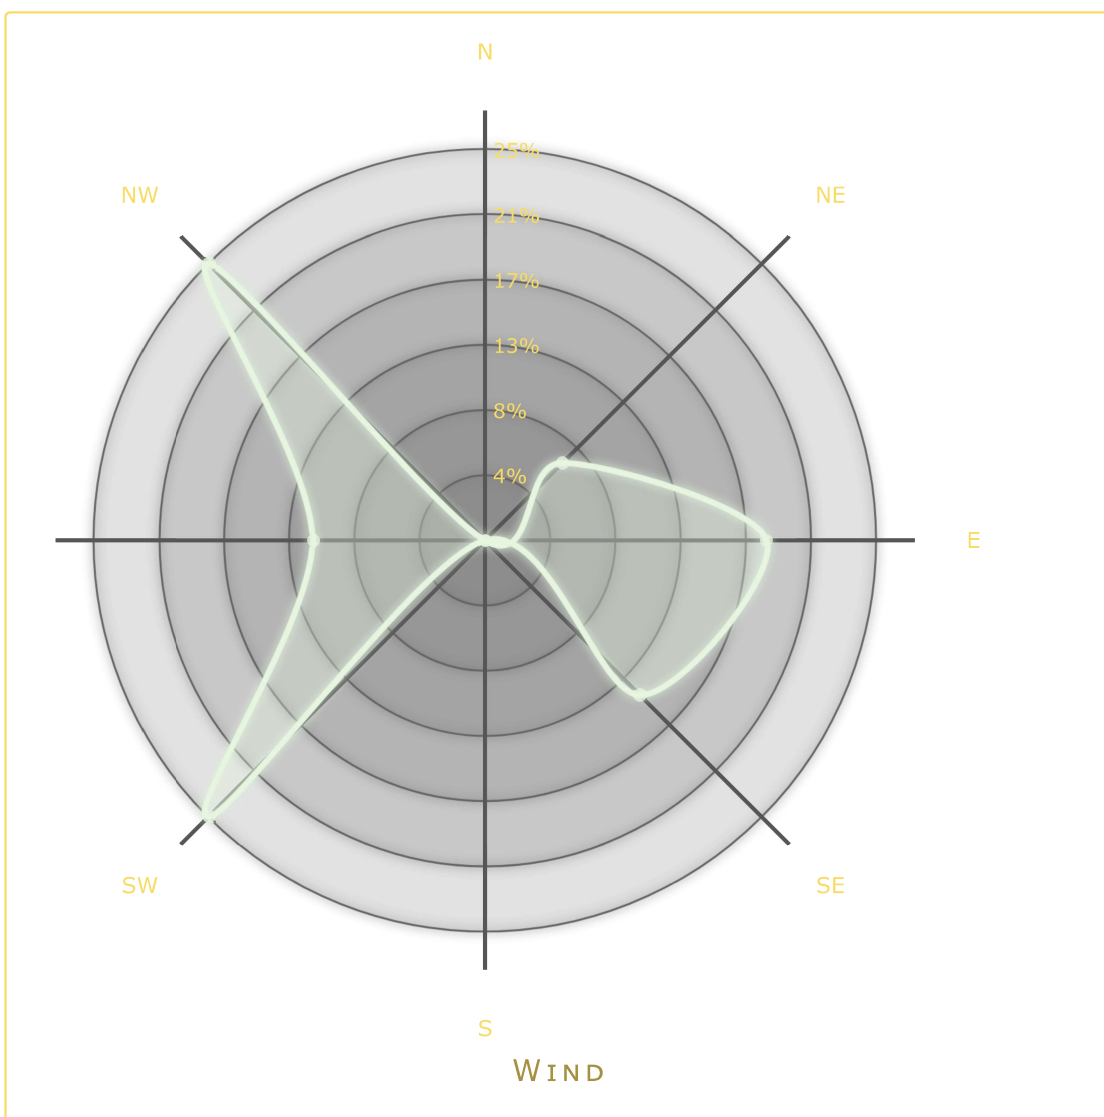

Svarīgi zināt !

Šeit atspoguļotie dati ir ar dienas intervālu. Savukārt sensoru rādījumi uz lauka tiek nolasīti ar 15 min. intervālu. Uzrādītās vērtības tiek atspoguļotas kā aprēķinātā vērtība katram rādījumam pēc saviem principiem (sk. paskaidrojumus pie katra grafika)

Nokrišņu daudzums (*kopējais nokrišņu daudzums attiecīgajā dienā*)

Vēja virziens (*vidējās vērtības %, t.i. cik procentuāli attiecīgajā laika periodā (30 vai 60 dienās) vējš pūtis noteiktā virzienā*)

Vēja stiprums (*maksimālā vērtība attiecīgajā dienā*)