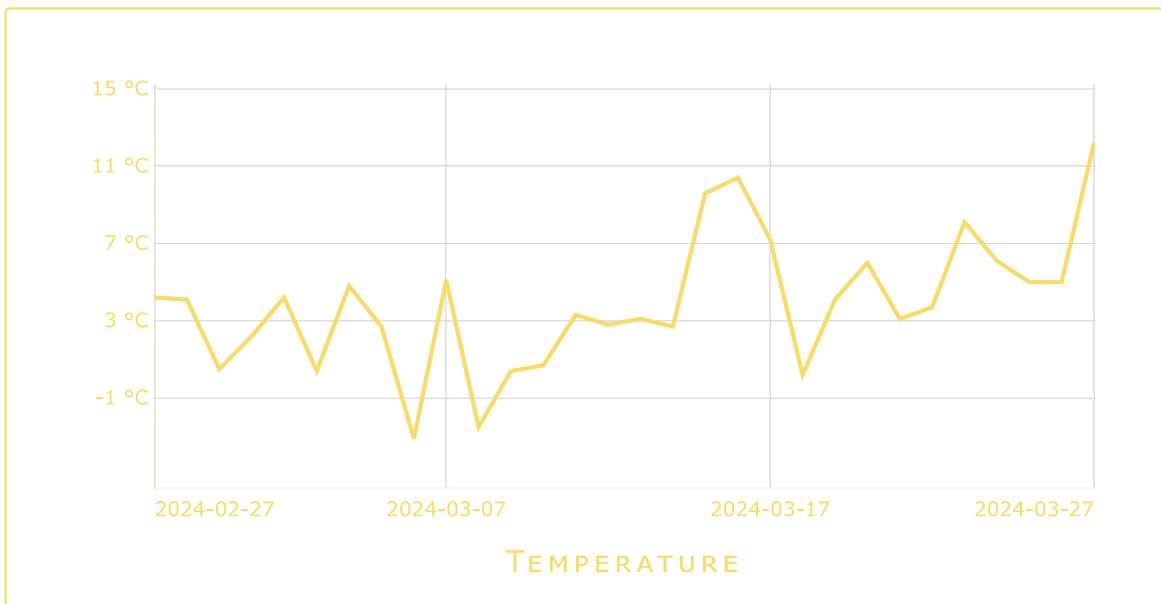

Very berry datu vēsture

Pēdējās 30 dienas **ATJAUNOT DATUS**

Ieteikums ieejot lapā pēc ilgāka laika nospieš **ATJAUNOT DATUS**. Īpaši ja lapas augša parādās uzraksts “Notification” vai citāds kļūdas paziņojums. Lai gan datiem jāatjaunojas automātiski reizēm tā var nenotikt

Svarīgi zināt !

Šeit atspoguļotie dati ir ar dienas intervālu. Savukārt sensoru rādījumi uz lauka tiek nolasīti ar 15 min. intervālu. Uzrādītās vērtības tiek atspoguļotas kā aprēķinātā vērtība katram rādījumam pēc saviem principiem (sk. paskaidrojumus pie katra grafika)

Temperatūra (*tiek uzrādīta maksimālā temperatūrā attiecīgajā dienā*)

Spiediens (*maksimālā spiediena mērījuma vērtība attiecīgajā dienā*)

Gaisa mitrums (*vidējais gaisa mitrums (absolūtais) attiecīgajā dienā*)

Nokrišņu daudzums (*kopējais nokrišņu daudzums attiecīgajā dienā*)

Vēja virziens (*vidējās vērtības %, t.i. cik procentuāli attiecīgajā laika periodā (30 vai 60 dienās) vējš pūtis noteiktā virzienā*)

Vēja stiprums (*maksimālā vērtība attiecīgajā dienā*)