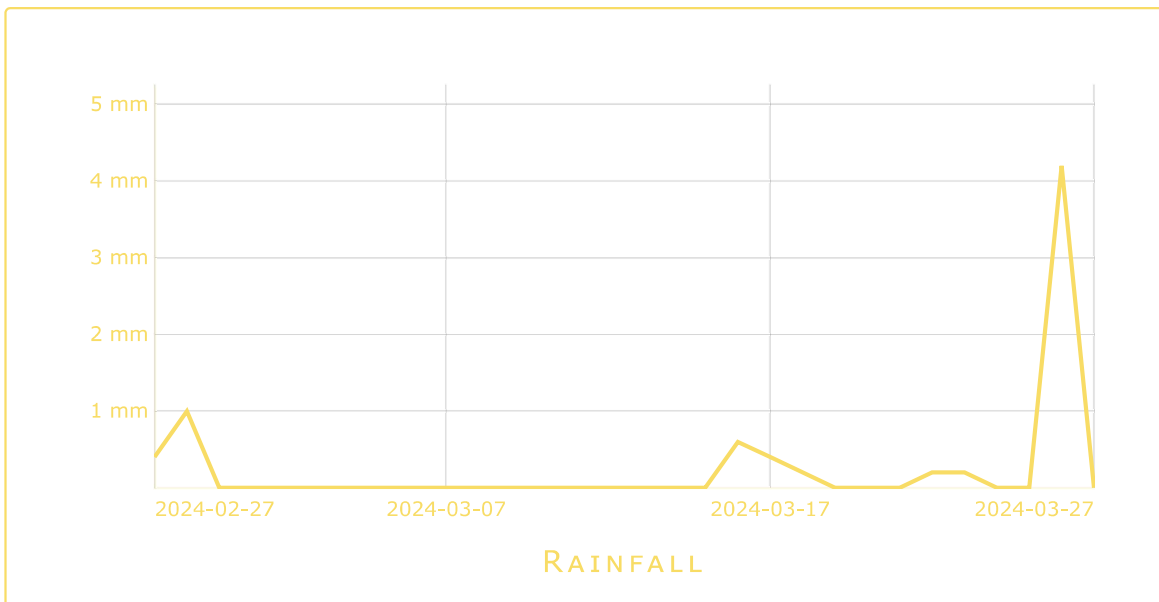

Nokrišņu daudzums (*kopējais nokrišņu daudzums attiecīgajā dienā*)

Vēja virziens (*vidējās vērtības %, t.i. cik procentuāli attiecīgajā laika periodā (30 vai 60 dienās) vējš pūtis noteiktā virzienā*)

Vēja stiprums (*maksimālā vērtība attiecīgajā dienā*)